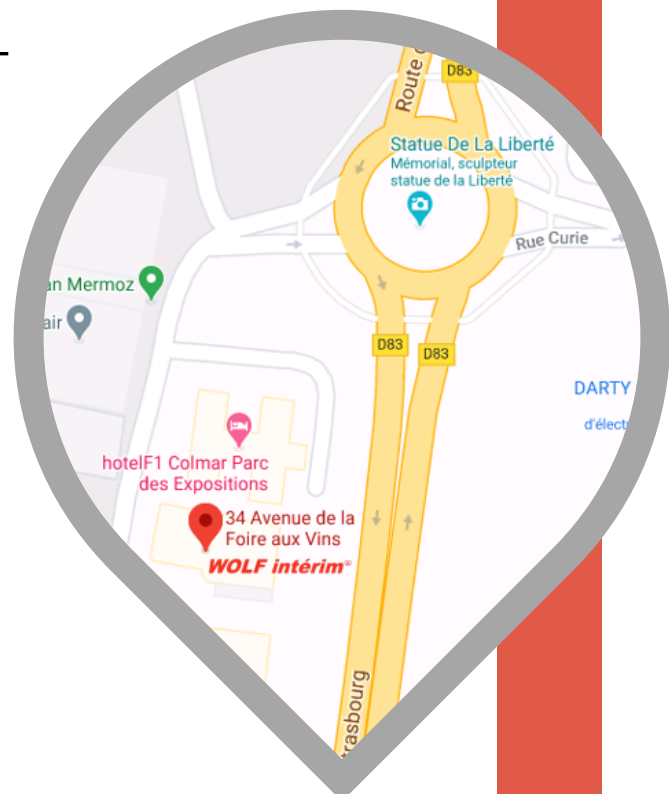

Membre du syndicat professionnel du recrutement et de l'intérim (PRISM'EMPLOI) - marque Alsace et plus de 30 ans d'existence sur COLMAR - SELESTAT- MOLSHEIM -STRASBOURG